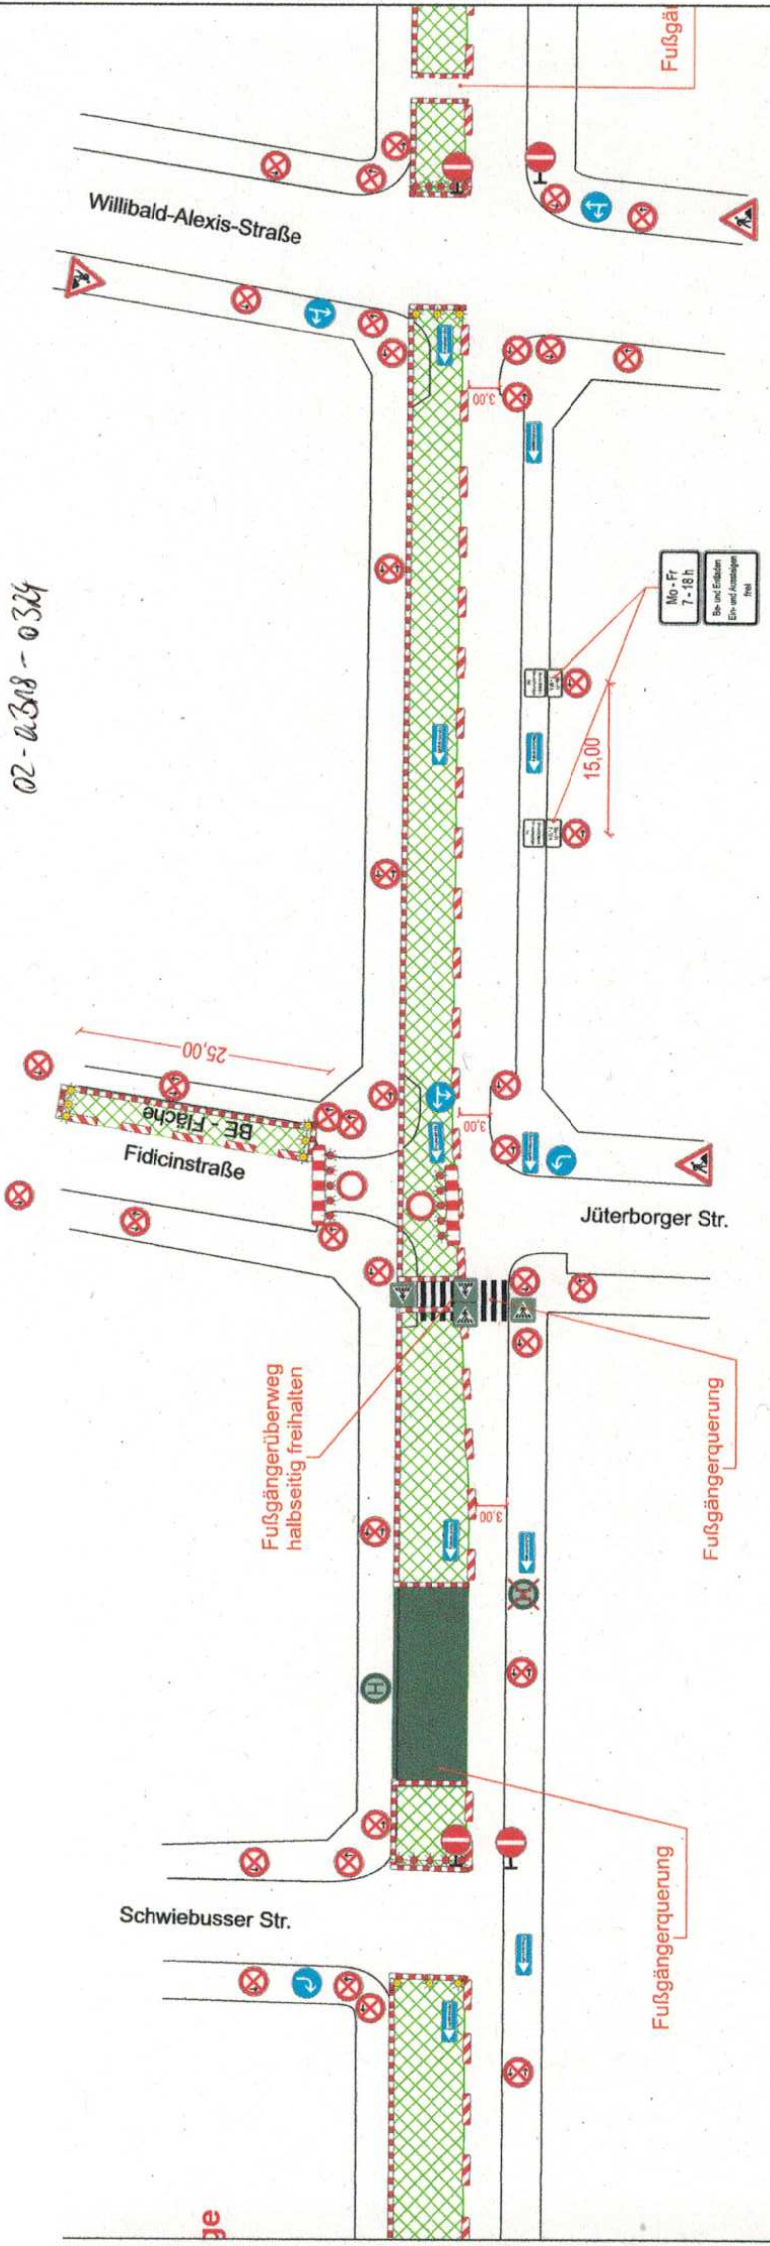

Bezirksamt Friedrichshain-Kreuzberg von Berlin

Ordnungsamt  
- Straßenverkehrsbehörde -

Postfach 356701

10216 Berlin

0 3. 05. 18

02-0318-0324

Fußgängerquerung

Fußgängerquerung

Fußgängerüberweg  
halbseitig Freihalten

Mo-Fr  
7-18h  
Bei und Entlasten  
Ers- und Anstöße  
PM

Fußgä